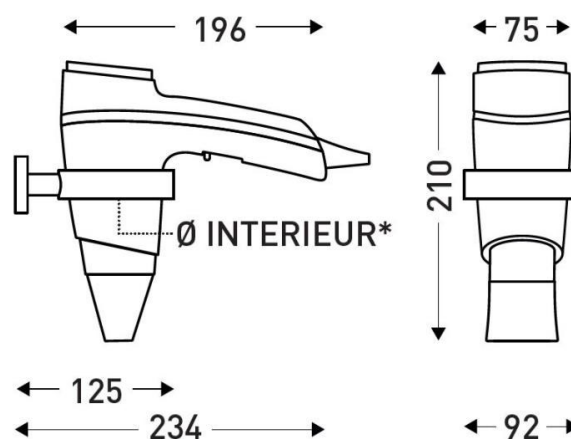

FEATURES

Material	Polycarbonat
Farbe	Schwarz
Ionisierung	ja
Kabellänge (mm)	700
Kabellänge ausgerollt (mm)	2050
Duftspender	Abnehmbar
Luftdurchfluss (m³/h)	95
Temperatur bei Austritt (°C)	80
Sicherheitsfunktion bei Störungen	ja
Geschwindigkeitsregelung	2 Geschwindigkeit
Filter	Abnehmbarer Rückenfilter
Temperaturregelung	3
Patentierter Sicherheitsgriff LighTouch	ja

ELEKTRISCH

Nennleistung (W)	1600
Stromzuführung	230V
Frequenz (Hz)	50-60
Motortyp	Brushed DC

MASSE

Höhe (mm)	196
Breite (mm)	210
Tiefe (mm)	75
Gewicht (kg)	0.5700

BOX ABMESSUNGEN

Höhe (mm)	115
Breite (mm)	225
Tiefe (mm)	275
Gewicht (kg)	0.8000

TECHNISCHE ZEICHNUNG

*Ø INTERIEUR DU SUPPORT
MURAL : 75 MM